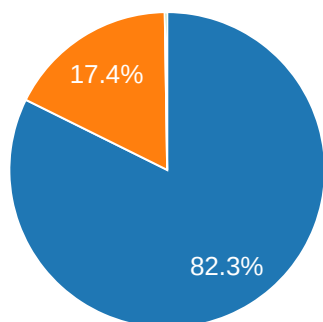

Secretaria Geral da Mesa

Lista de Votantes por Partido

a. LEGISLATURA

QUARTA SESSÃO LEGISLATIVA ORDINÁRIA
SESSÃO EXTRAORDINÁRIA Nº 007 - 19/02/2018

Abertura da sessão: 19/02/2018 23:35

Encerramento da sessão: 20/02/2018 02:15

Proposição: PDC Nº 886/2018 - PROJETO DE DECRETO LEGISLATIVO - Nominal Eletrônica

Início da votação: 20/02/2018 02:09

Encerramento da votação: 20/02/2018 02:14

Presidiram a Votação:

Rodrigo Maia

Resultado da votação

Sim:	340
Não:	72
Abstenção:	1
Total da Votação:	413
Art. 17:	1
Total Quorum:	414

■ Sim ■ Não ■ Abstenção

Presidente da Casa: Rodrigo Maia - DEM /RJ

Presidiram a Sessão:

Rodrigo Maia - 23:35

Orientação

PMDB:	Sim
PT:	Não
PpAvante:	Sim
PSDB:	Sim
PSD:	Sim
PR:	Sim
DEM:	Sim
PSB:	Sim
PtbProsPsiPrp:	Sim
PRB:	Sim
PDT:	Sim
Podemos:	Sim
Solidaried:	Sim
PCdoB:	Não